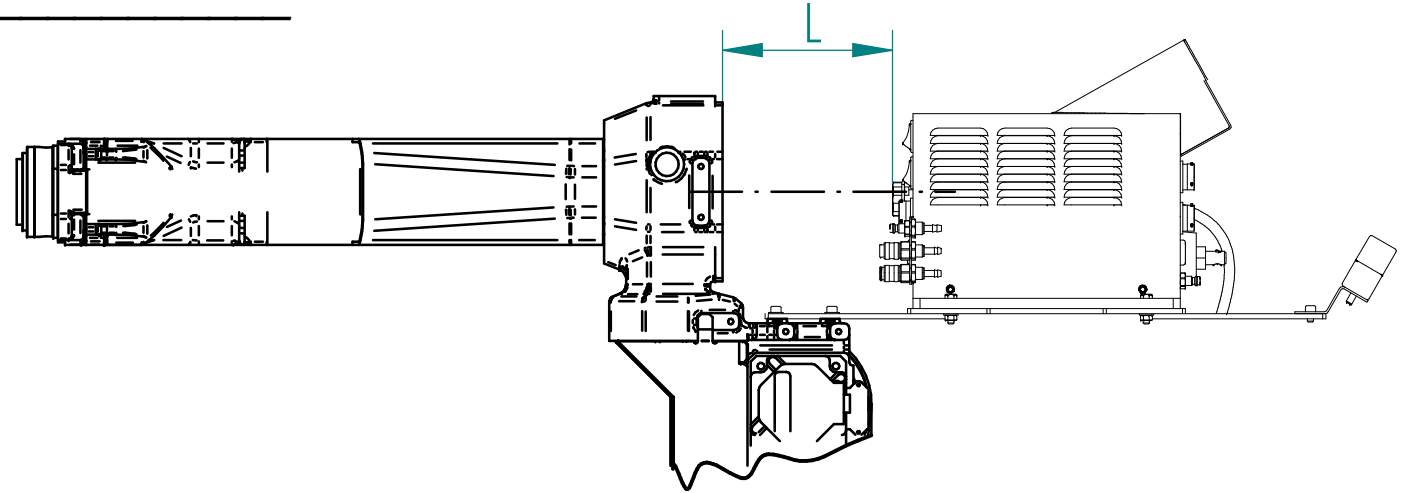

■ROBOT MODEL: \_\_\_\_\_

■CONNECTION MODEL: \_\_\_\_\_

■MEASURE "L" (mm): \_\_\_\_\_

DESCRIPCION: <b>HOSE LENGTH ROBOT</b>		DIBUJA: <b>J. CARLOS MORENO</b>	
CODIGO: <b>DOCUMENT</b>	FECHA: <b>2012</b>	REVISAR: <b>J. CARLOS MORENO</b>	
MATERIAL: <b>Error: Sin referencia</b>	ESCALA:	Vº Bº: 	
OBSERVACIONES: <b>Error: Sin referencia</b>			TOLERANCIA GEN. ISO- 2768-mK CALIDAD SUPERFICIAL GEN.
HISPAMIG, S.L. Pol. Ind. Rafelbunyol- C/ L'horteta,52 C.P. 46138 -RAFELBUNYOL (España) Tel: +34 96 1412262 - Fax: +34 96 1412253		T. GEN: 0.5 a 3   + de 3 a 6   + de 6 a 30   + de 30 a 120 f: +0.05   +0.05   +0.1   +0.15 m: +0.1   +0.1   +0.2   +0.3	